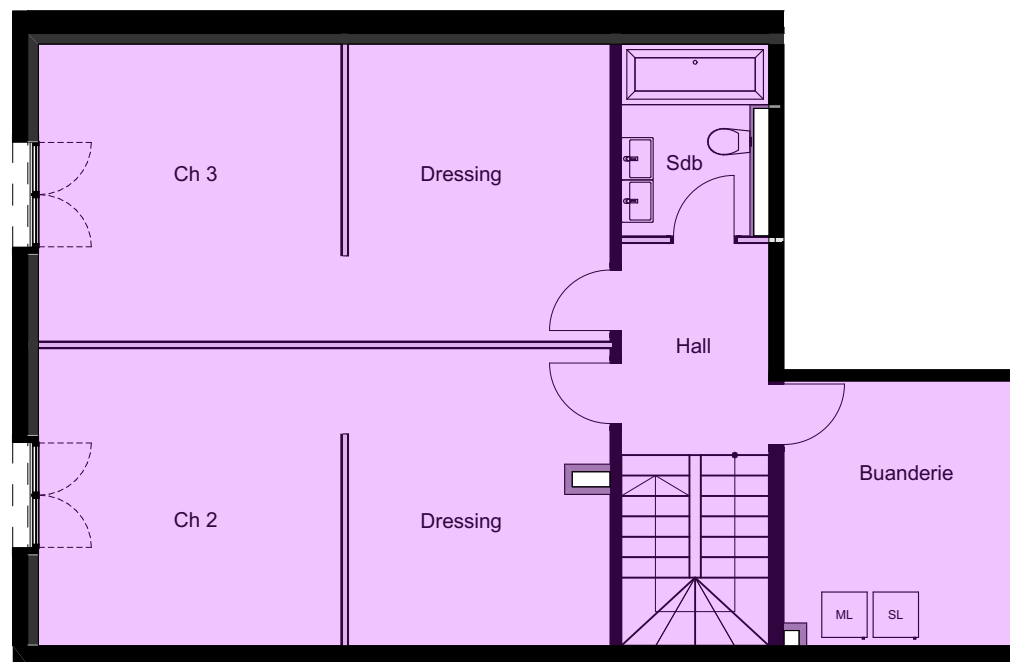

Route de la Sarraz 1, 1317 Orny

LOT 5

LOT 5 - ECA n° 81 - Etage

PLANS PPE

VB CREATION SA

Rue des Colombes 11
1868 Collombey
Tél.: +41(0)24 471 52 70
info@vbcreation.ch

Succursale :

Rue de la Gare 2
1312 Eclépens
Tél.: +41(0)21 866 10 14
www.vbcreation.ch

Etage