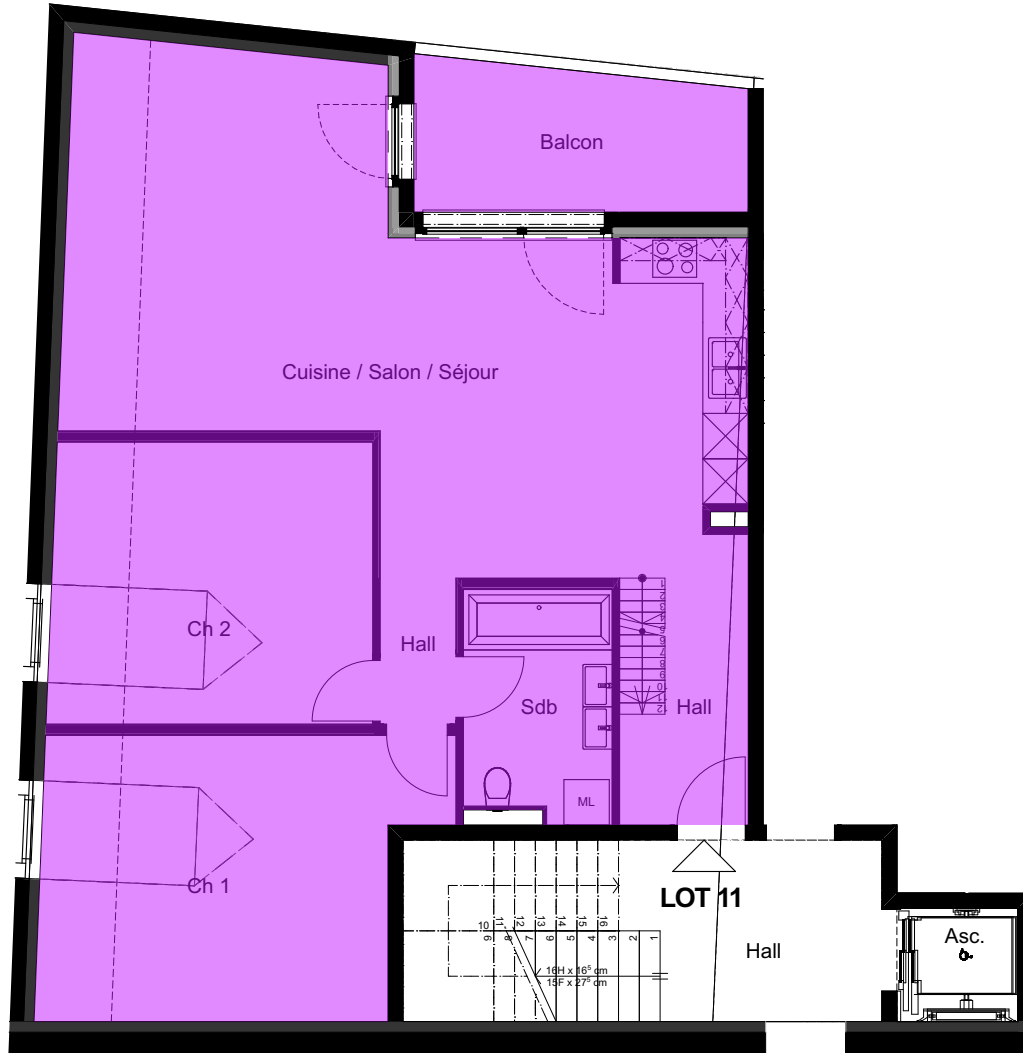

LOT 11 - ECA n° 80 - Combles, Sur-combles

PLANS PPE

VB CREATION SA

Rue des Colombes 11
1868 Collombey
Tél.: +41(0)24 471 52 70
info@vbcreation.ch

Succursale :

Rue de la Gare 2
1312 Eclépens
Tél.: +41(0)21 866 10 14
www.vbcreation.ch