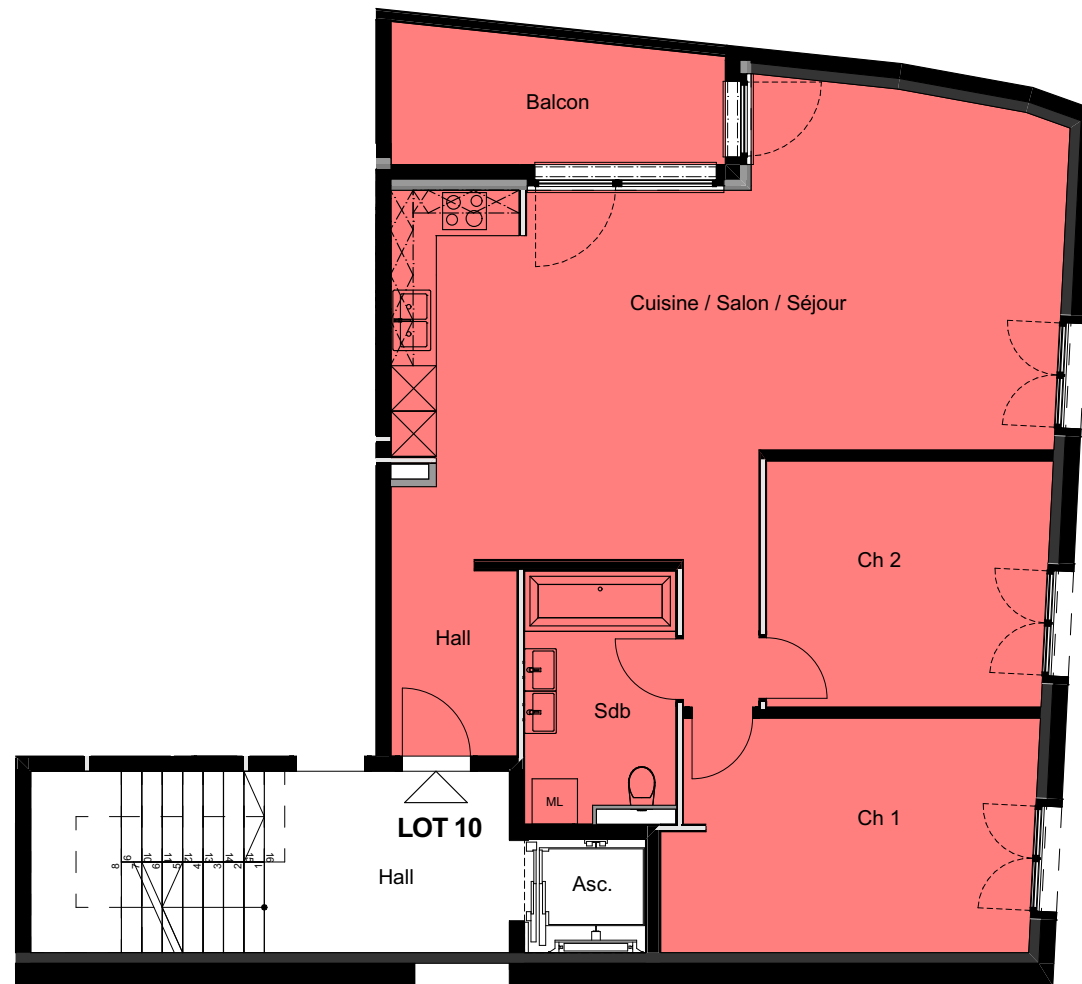

Route de la Sarraz 1, 1317 Orny

Commun
LOT 10

LOT 10 - ECA n° 80 - Etage

PLANS PPE

VB CREATION SA

Rue des Colombes 11
1868 Collombey
Tél.: +41(0)24 471 52 70
info@vbcreation.ch

Succursale :

Rue de la Gare 2
1312 Eclépens
Tél.: +41(0)21 866 10 14
www.vbcreation.ch

Etage