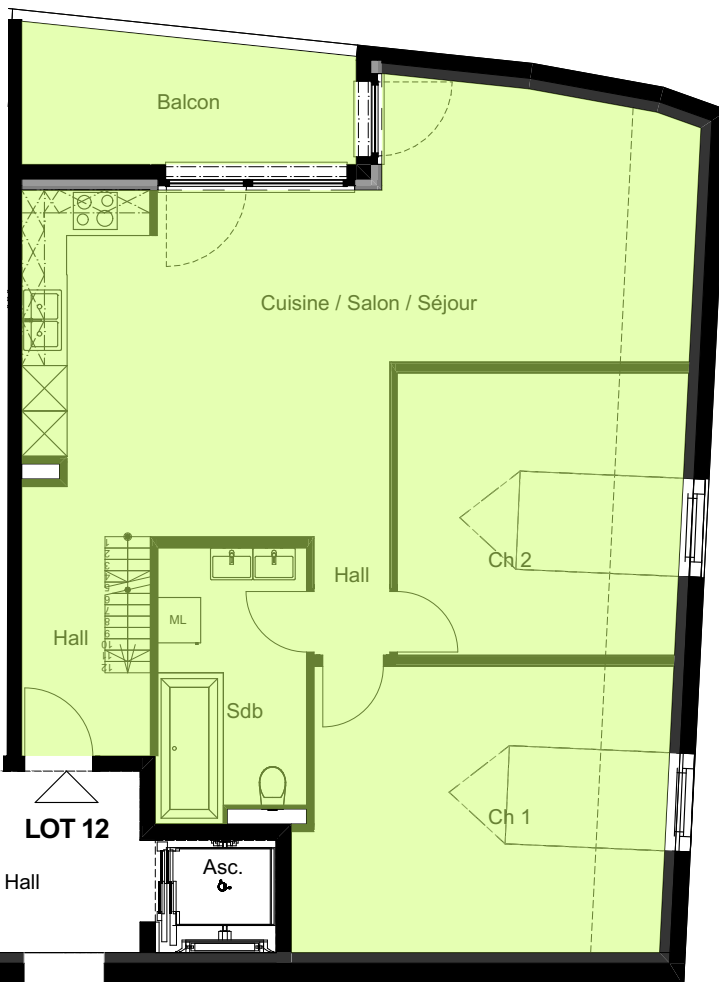

Route de la Sarraz 1, 1317 Orny

Commun
LOT 12

LOT 11 - ECA n° 80 - Combles, Sur-combles

PLANS PPE

VB CREATION SA

Rue des Colombes 11
1868 Collombey
Tél.: +41(0)24 471 52 70
info@vbcreation.ch

Succursale :

Rue de la Gare 2
1312 Eclépens
Tél.: +41(0)21 866 10 14
www.vbcreation.ch

Combles