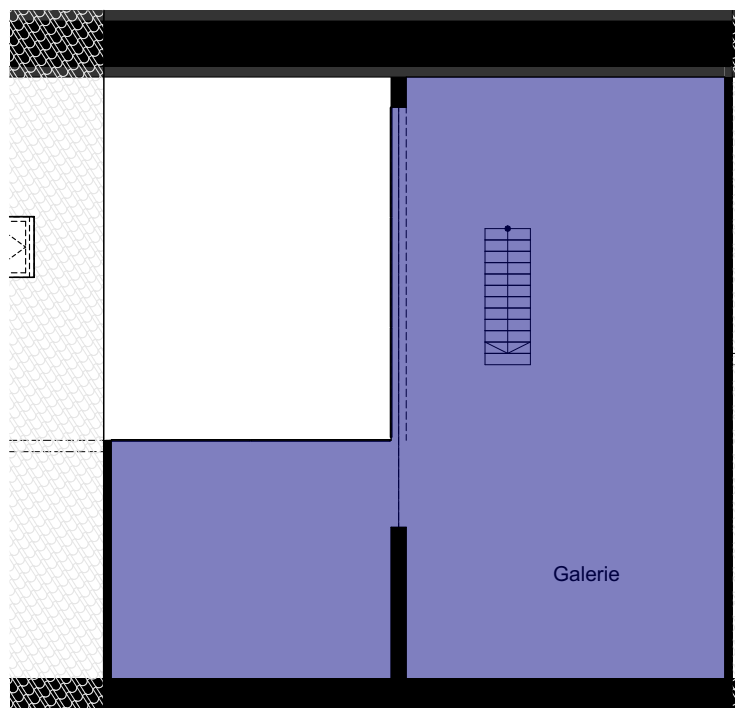

Route de la Sarraz 1, 1317 Orny

LOT 6

LOT 6 - ECA n° 81 - Sur-Combles

PLANS PPE

VB CREATION SA

Rue des Colombes 11
1868 Collombey
Tél.: +41(0)24 471 52 70
info@vbcreation.ch

Succursale :

Rue de la Gare 2
1312 Eclépens
Tél.: +41(0)21 866 10 14
www.vbcreation.ch