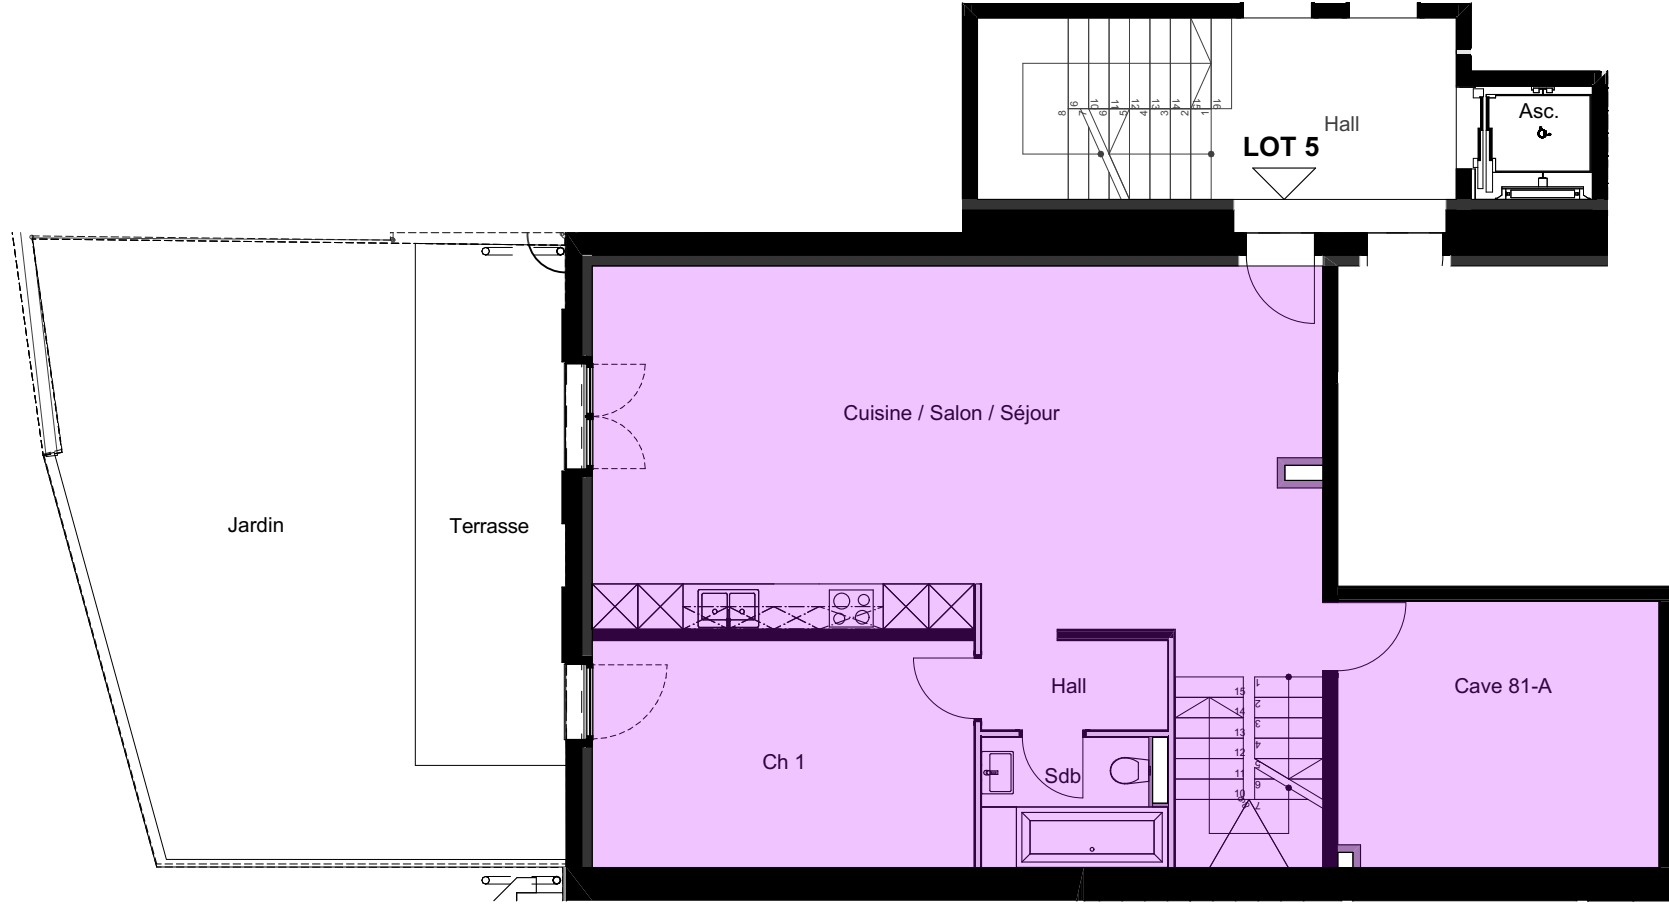

Route de la Sarraz 1, 1317 Orny

Legend:
[White Box] Commun
[Purple Box] LOT 5

LOT 5 - ECA n° 81 - Rez-de-chaussée

PLANS PPE

VB CREATION SA

Rue des Colombes 11
1868 Collombey
Tél.: +41(0)24 471 52 70
info@vbcreation.ch

Succursale :

Rue de la Gare 2
1312 Eclépens
Tél.: +41(0)21 866 10 14
www.vbcreation.ch

Rez-de-chaussée